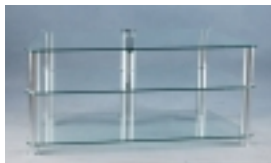

Mesa para pantallas LED PLS400. . hasta 30". Â· Cristal templado 8mm transparente. Â· Peso maximo: 50kgs. Â· Cables ocultos a travÃ©s del tubo. Â· Color: Plata. Â· Dimensiones mesa: 900*450*500mm. Â· Peso mesa 25kgs. [[Detalles producto...]](#)

Mesa para LCD/LED PLS600

144,00€

Mesa para pantallas LED PLS600. . hasta 54". Â· Cristal templado 8mm transparente. Â· Peso maximo: 60kgs. Â· Cables ocultos a travÃ©s del tubo. Â· Color: Plata. Â· Dimensiones mesa: 1200*450*500mm. Â· Peso mesa 30kgs. [[Detalles producto...]](#)

- «« Principio
- « Anterior
- 1
- Siguiente »
- Fin »»

Resultados 1 - 10 de 10