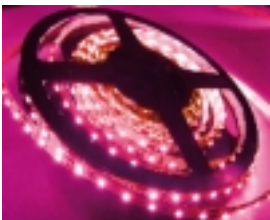

Rollo LEDS 5Mtrs SMD Azul RE3528AZ-60/120
45,00€

ROLLO LEDS RE3528AZ-60/120 SMD para exterior e interior de alta intensidad. Características: Â· Longitud: 5 m. Â· Consumo: 4.8w/m. Â· Voltaje de trabajo: DC 12V. Â· Angulo de vision LED: 120Â°. Â· Dimensiones: 8mm ancho x 3mm alto. Â· Recubierto de sili [\[Detalles producto...\]](#)

Rollo LEDS 5Mtrs SMD Blanco calido RE3528CL-60/120
46,00€

ROLLO LEDS RE3528CL-60/120 SMD para exterior e interior de alta intensidad. Características: Â· Longitud: 5m. Â· Consumo: 4.8w/m. Â· Voltaje de trabajo: DC 12V. Â· Angulo de vision LED: 120Â°. Â· Dimensiones: 8mm ancho x 3mm alto. Â· Recubierto de silic [\[Detalles producto...\]](#)

Rollo LEDS 5Mtrs SMD Blanco RE3528BL-60/120
45,00€

ROLLO LEDS RE3528BL-60/120 SMD para exterior e interior de alta intensidad. Características: Â· Longitud: 5m. Â· Consumo: 4.8w/m. Â· Voltaje de trabajo: DC 12V. Â· Angulo de vision LED: 120Â°. Â· Dimensiones: 8mm ancho x 3mm alto. Â· Recubierto de silic [\[Detalles producto...\]](#)

Rollo LEDS 5Mtrs SMD Rojo RE3528RO-60/120
45,00€

ROLLO LEDS RE3528RO-60/120 SMD para exterior e interior de alta intensidad. Características: Â· Longitud: 5m. Â· Consumo: 4.8w/m. Â· Voltaje de trabajo: DC 12V. Â· Angulo de vision LED: 120Â°. Â· Dimensiones: 8mm ancho x 3mm alto. Â· Recubierto de silic [\[Detalles producto...\]](#)