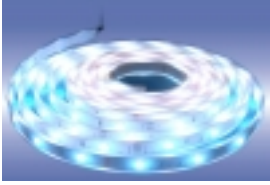

Rollo LEDS 5Mtrs SMD Blanco calido RE3528CL-60/120
46,00€

ROLLO LEDS RE3528CL-60/120 SMD para exterior e interior de alta intensidad. Características: Â· Longitud: 5m. Â· Consumo: 4.8w/m. Â· Voltaje de trabajo: DC 12V. Â· Angulo de vision LED: 120Â°. Â· Dimensiones: 8mm ancho x 3mm alto. Â· Recubierto de silic [\[Detalles producto...\]](#)

Rollo LEDS 5Mtrs SMD Blanco RE3528BL-60/120
45,00€

ROLLO LEDS RE3528BL-60/120 SMD para exterior e interior de alta intensidad. Características: Â· Longitud: 5m. Â· Consumo: 4.8w/m. Â· Voltaje de trabajo: DC 12V. Â· Angulo de vision LED: 120Â°. Â· Dimensiones: 8mm ancho x 3mm alto. Â· Recubierto de silic [\[Detalles producto...\]](#)

Rollo LEDS 5Mtrs SMD Rojo RE3528RO-60/120
45,00€

ROLLO LEDS RE3528RO-60/120 SMD para exterior e interior de alta intensidad. Características: Â· Longitud: 5m. Â· Consumo: 4.8w/m. Â· Voltaje de trabajo: DC 12V. Â· Angulo de vision LED: 120Â°. Â· Dimensiones: 8mm ancho x 3mm alto. Â· Recubierto de silic [\[Detalles producto...\]](#)

Rollo LEDS 5Mtrs SMD Verde RE3528VE-60/120
45,00€

ROLLO LEDS RE3528VE-60/120 SMD para exterior e interior de alta intensidad. Características: Â· Longitud: 5m. Â· Consumo: 4.8w/m. Â· Voltaje de trabajo: DC 12V. Â· Angulo de vision LED: 120Â°. Â· Dimensiones: 8mm ancho x 3mm alto. Â· Recubierto de silic [\[Detalles producto...\]](#)